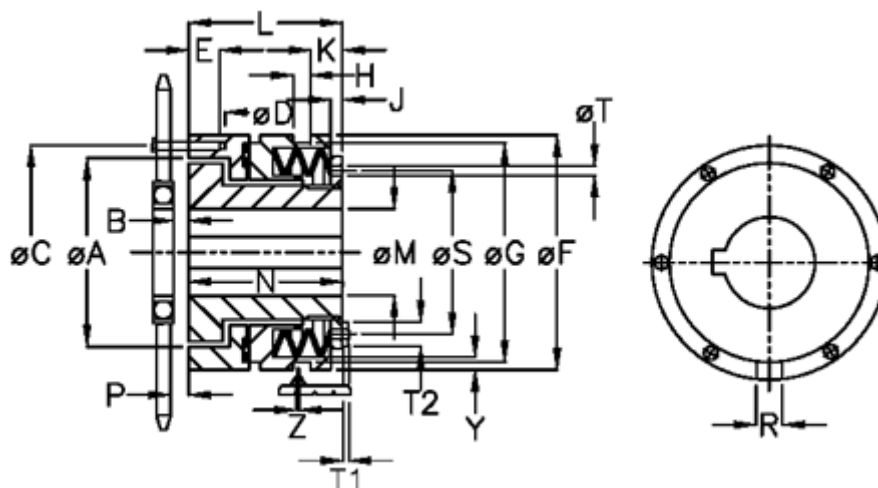

Varenummer: 46912514
 Beskrivelse: Sikkerhedskobling Safeguard A 25 LL

Mål

A = 60.0	J = 6.0	S = 48
B = 4.0	K = 11.5	T = 5
C = 70	L = 52.0	T1 = 3.5
D = 6xM5	M max = 25	T2 = 8
E = 8.0	M min = 10	Tallerkenfjeder montering = 3x2L
F = 82	N = 48.0	Tallerkenfjeder udførelse = LL - svær
G = 72.5	P = 3.1	Y = 2
H = 9	R = 6	Z = 0.1